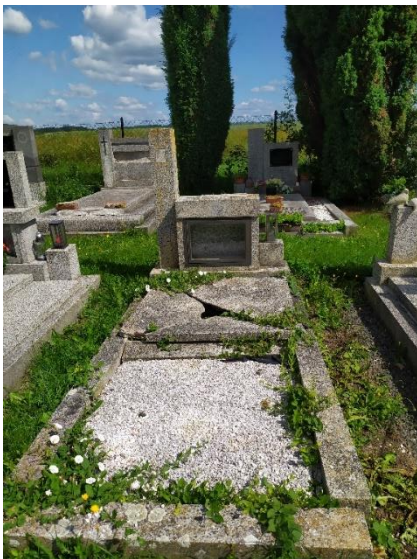

Obec Jičíněves
Jičíněves 82
507 31 Jičíněves

UPOZORNĚNÍ – OZNÁMENÍ – skončení sjednané doby nájmu na hrobová místa

Obecní úřad Jičíněves oznamuje v souladu se zákonem č. 256/2001 Sb., o pohřbnictví ve znění pozdějších změn, že u níže uvedeného hrobu vypršela sjednaná doba nájmu na hrobové místo a pokud si nájemce (vlastník – náhrobku a hrobového zařízení) neodebere hrobové zařízení včetně urny do 1 roka, případně neseptí smlouvu o nájmu hrobového místa, obec jako provozovatel veřejného pohřebiště s nimi naloží jako s věcmi opuštěnými.

HROBY v k.ú. Žitětín po uplynutí jednoho roku **BUDOU ZRUŠENY.**

hrob č. 26